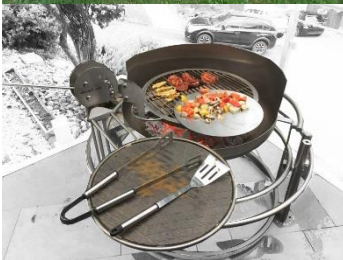

**Typ A**

- mit Stahl-Grillscheibe
- inkl. Kohlenschaber

**Typ B**

- mit Gusseisen-Grillscheibe (50kg)
- inkl. Kohlenschaber

**Typ C - Comfort**

- Feuerschale und INOX-Schwenkrost höhenverstellbar
- mit Ablageträger inkl. INOX-&Riffelblechscheibe
- inkl. Kohlenschaber

**Typ C - INOX**

- komplett aus INOX-Stahl gefertigt
- mit Windschutz
- inkl. Kohlenschaber

**Typ X**

- Ausführung nach Kundenwunsch

**Optional:**

- Zusatz INOX-Schwenkgrill
- Zusatz INOX Windschutz

- Alu-Deckel blank
- Alu-Deckel in Wahlfarbe pulverbeschichtet